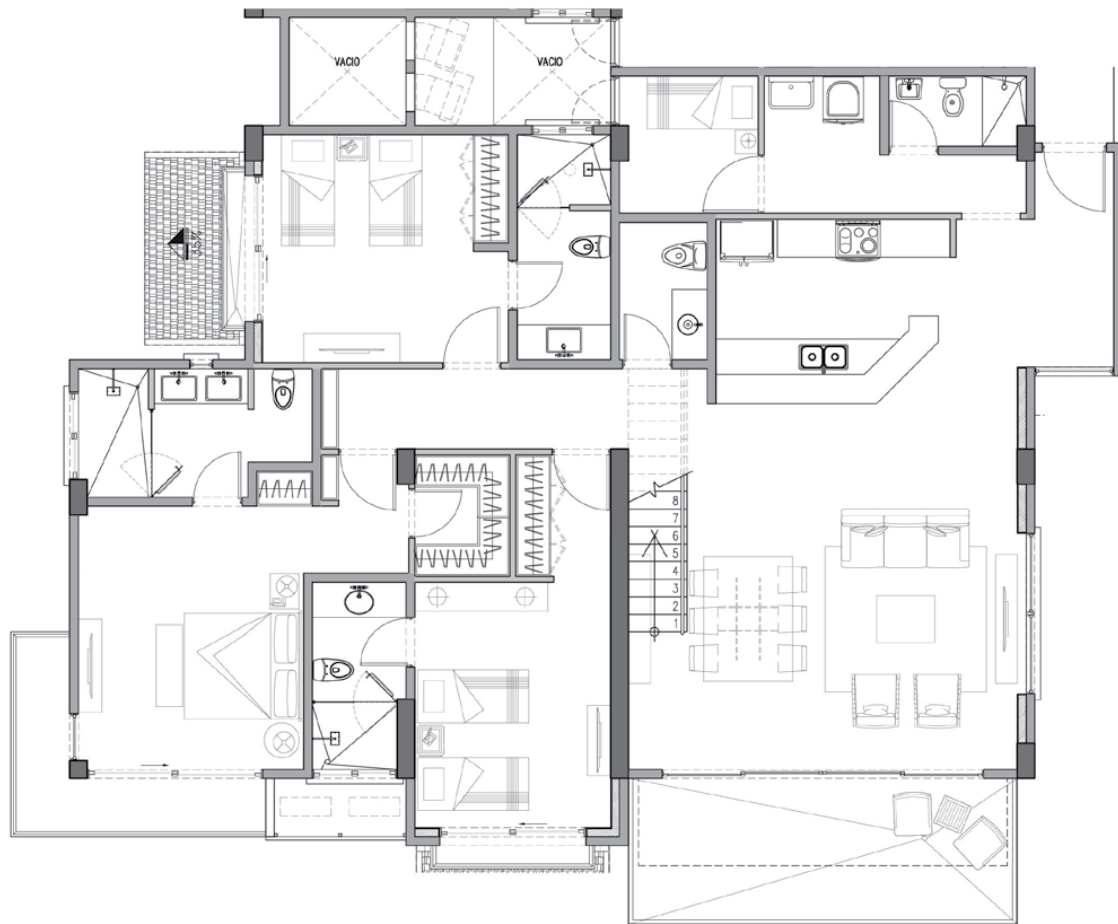

FACHADA EXTERIOR

TORRE 1

PLANTA MODELO A 224 M2

PLANTA MODELO B 215 M2

TORRE 1

PLANTA MODELO C 200 M2

PLANTA MODELO D 215 M2

TORRE 1

PLANTA MODELO E 224 M2

TORRE 1 - PENTHOUSE 365 M2

PLANTA BAJA

PLANTA ALTA

TORRE 2

PLANTA MODELO A 224 M2

PLANTA MODELO B 215 M2

TORRE 2

PLANTA MODELO C 203 M2

PLANTA MODELO D 215 M2

TORRE 2

PLANTA MODELO E 224 M2

TORRE 2 - PENTHOUSE 365 M2

PLANTA BAJA

PLANTA ALTA

TORRE 3