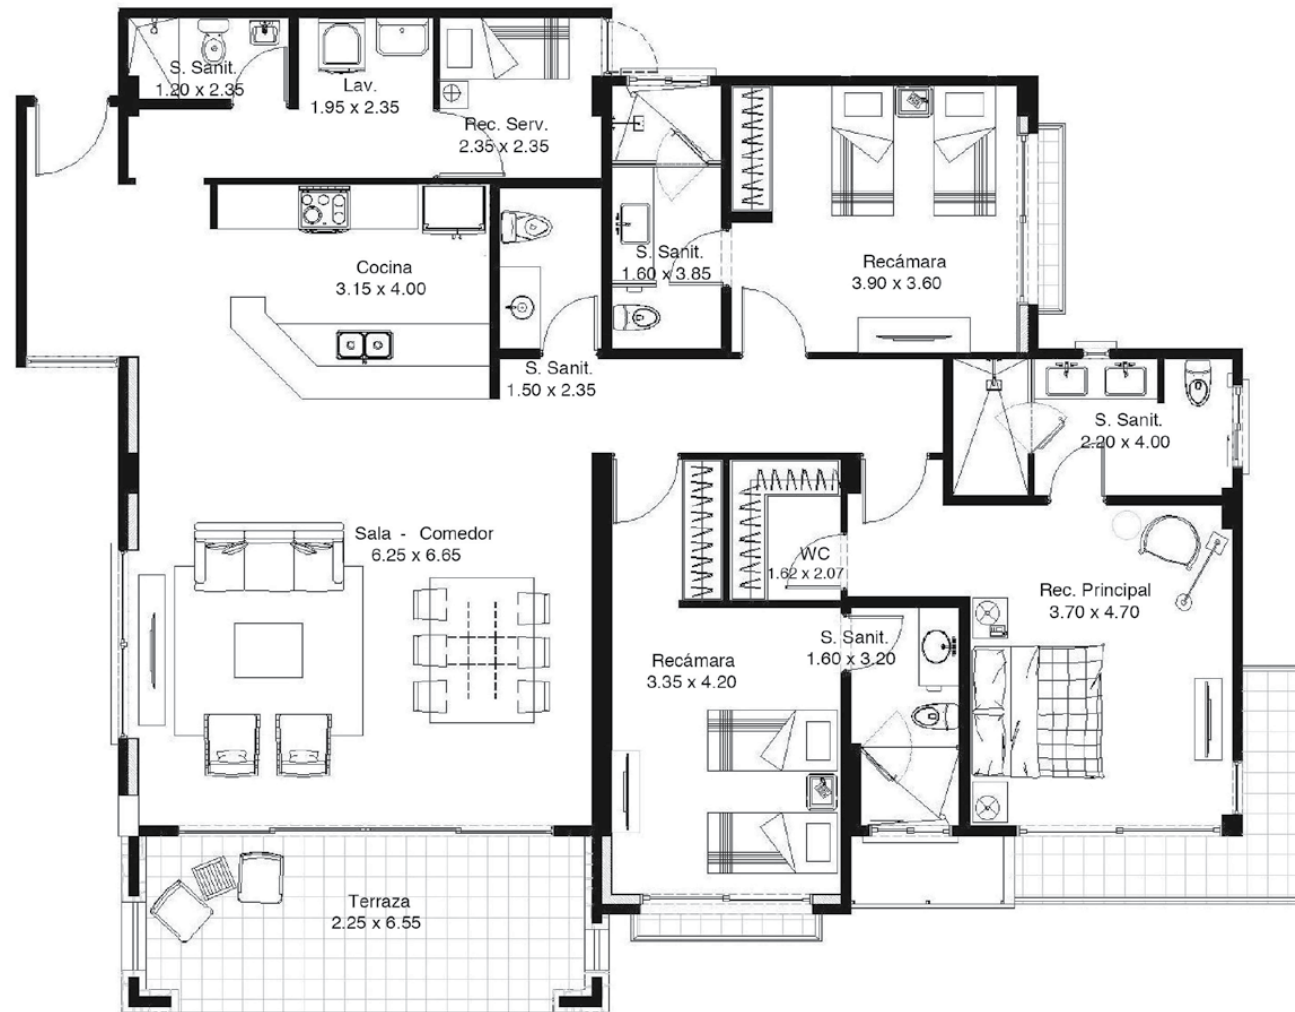

FACHADA EXTERIOR

TORRE 1

PLANTA MODELO A 224 M2

PLANTA MODELO B 215 M2

TORRE 1

PLANTA MODELO C 200 M2

PLANTA MODELO D 215 M2

TORRE 1

PLANTA MODELO E 224 M2

TORRE 1 - PENTHOUSE 365 M2

PLANTA BAJA

PLANTA ALTA

TORRE 2

PLANTA MODELO A 224 M2

PLANTA MODELO B 215 M2

TORRE 2

PLANTA MODELO C 203 M2

PLANTA MODELO D 215 M2

TORRE 2

PLANTA MODELO E 224 M2

TORRE 2 - PENTHOUSE 365 M2

PLANTA BAJA

PLANTA ALTA

TORRE 3

PLANTA MODELO A 135 M2

PLANTA MODELO B 170 M2

TORRE 3

PLANTA MODELO C 165 M2

PLANTA MODELO D 170 M2

TORRE 3

PLANTA MODELO E 135 M2

ÁREA SOCIAL