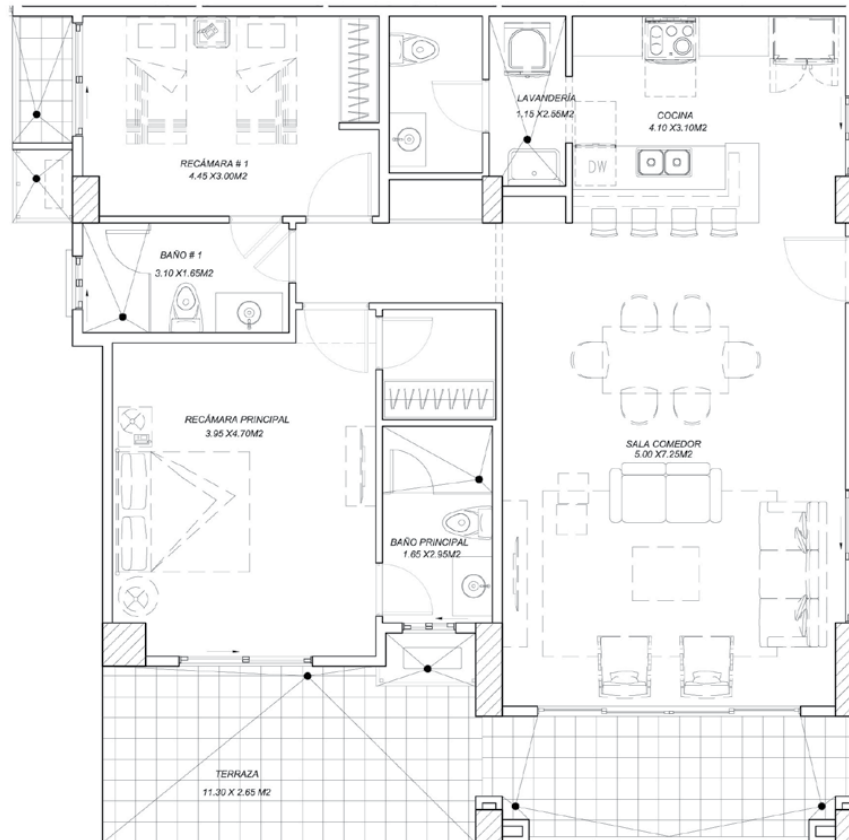

PLANTA MODELO E 224 M2

TORRE 1 - PENTHOUSE 365 M2

PLANTA BAJA

PLANTA ALTA

TORRE 2

PLANTA MODELO A 224 M2

PLANTA MODELO B 215 M2

TORRE 2

PLANTA MODELO C 203 M2

PLANTA MODELO D 215 M2

TORRE 2

PLANTA MODELO E 224 M2

TORRE 2 - PENTHOUSE 365 M2

PLANTA BAJA

PLANTA ALTA

TORRE 3

PLANTA MODELO A 135 M2

PLANTA MODELO B 170 M2

TORRE 3

PLANTA MODELO C 165 M2

PLANTA MODELO D 170 M2

TORRE 3

PLANTA MODELO E 135 M2

ÁREA SOCIAL