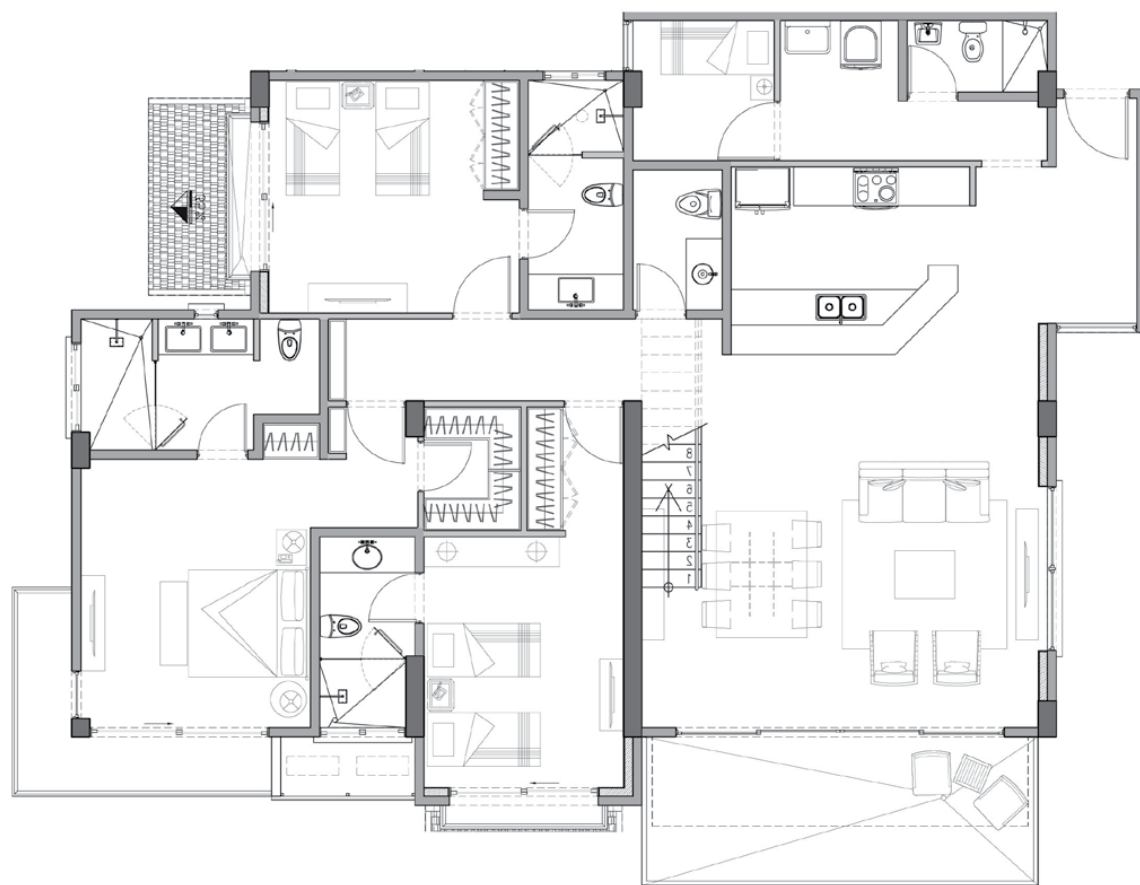

PLANTA MODELO E 224 M2

TORRE 1 - PENTHOUSE 365 M2

PLANTA BAJA

PLANTA ALTA

TORRE 2

PLANTA MODELO A 224 M2

PLANTA MODELO B 215 M2

TORRE 2

PLANTA MODELO C 203 M2

PLANTA MODELO D 215 M2

TORRE 2

PLANTA MODELO E 224 M2

TORRE 2 - PENTHOUSE 365 M2

PLANTA BAJA

PLANTA ALTA

TORRE 3

PLANTA MODELO A 135 M2

PLANTA MODELO B 170 M2

TORRE 3

PLANTA MODELO C 165 M2

PLANTA MODELO D 170 M2

TORRE 3

PLANTA MODELO E 135 M2

ÁREA SOCIAL