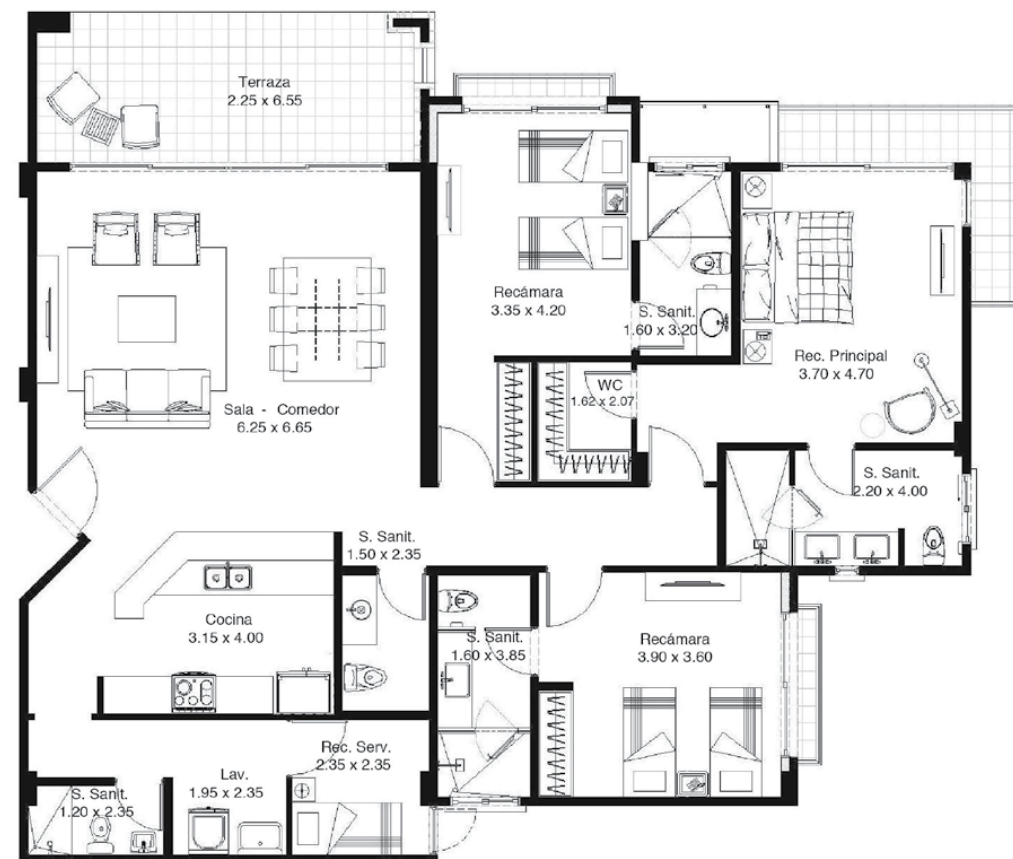

FACHADA EXTERIOR

TORRE 1

PLANTA MODELO A 224 M2

PLANTA MODELO B 215 M2

TORRE 1

PLANTA MODELO C 200 M2

PLANTA MODELO D 215 M2

TORRE 1

PLANTA MODELO E 224 M2

TORRE 1 - PENTHOUSE 365 M2

PLANTA BAJA

PLANTA ALTA

TORRE 2

PLANTA MODELO A 224 M2

PLANTA MODELO B 215 M2

TORRE 2

PLANTA MODELO C 203 M2

PLANTA MODELO D 215 M2

TORRE 2

PLANTA MODELO E 224 M2

TORRE 2 - PENTHOUSE 365 M2

PLANTA BAJA

PLANTA ALTA

TORRE 3