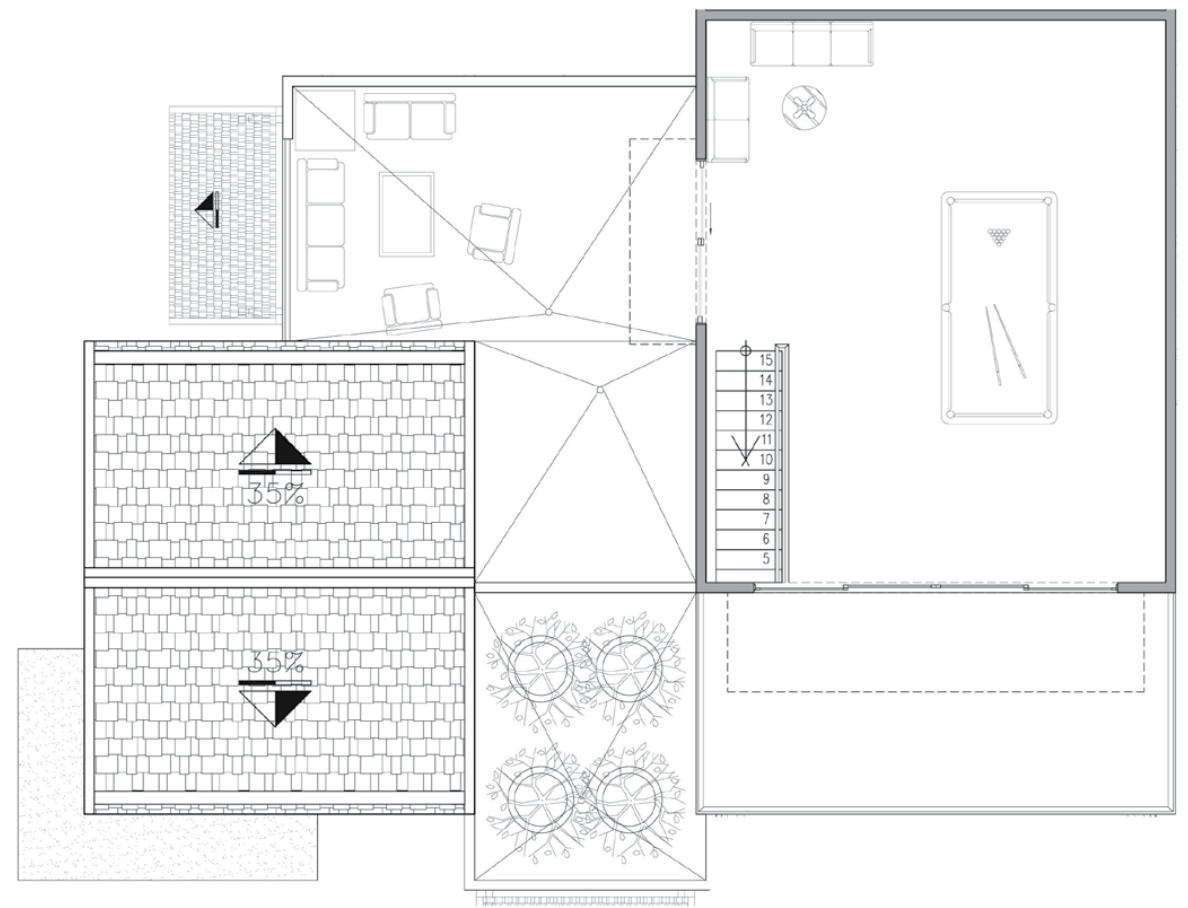

FACHADA EXTERIOR

TORRE 1

PLANTA MODELO A 224 M2

PLANTA MODELO B 215 M2

TORRE 1

PLANTA MODELO C 200 M2

PLANTA MODELO D 215 M2

TORRE 1

PLANTA MODELO E 224 M2

TORRE 1 - PENTHOUSE 365 M2

PLANTA BAJA

PLANTA ALTA

TORRE 2

PLANTA MODELO A 224 M2

PLANTA MODELO B 215 M2

TORRE 2

PLANTA MODELO C 203 M2

PLANTA MODELO D 215 M2

TORRE 2

PLANTA MODELO E 224 M2

TORRE 2 - PENTHOUSE 365 M2

PLANTA BAJA

PLANTA ALTA

TORRE 3

PLANTA MODELO A 135 M2

PLANTA MODELO B 170 M2

TORRE 3

PLANTA MODELO C 165 M2

PLANTA MODELO D 170 M2

TORRE 3

PLANTA MODELO E 135 M2

ÁREA SOCIAL